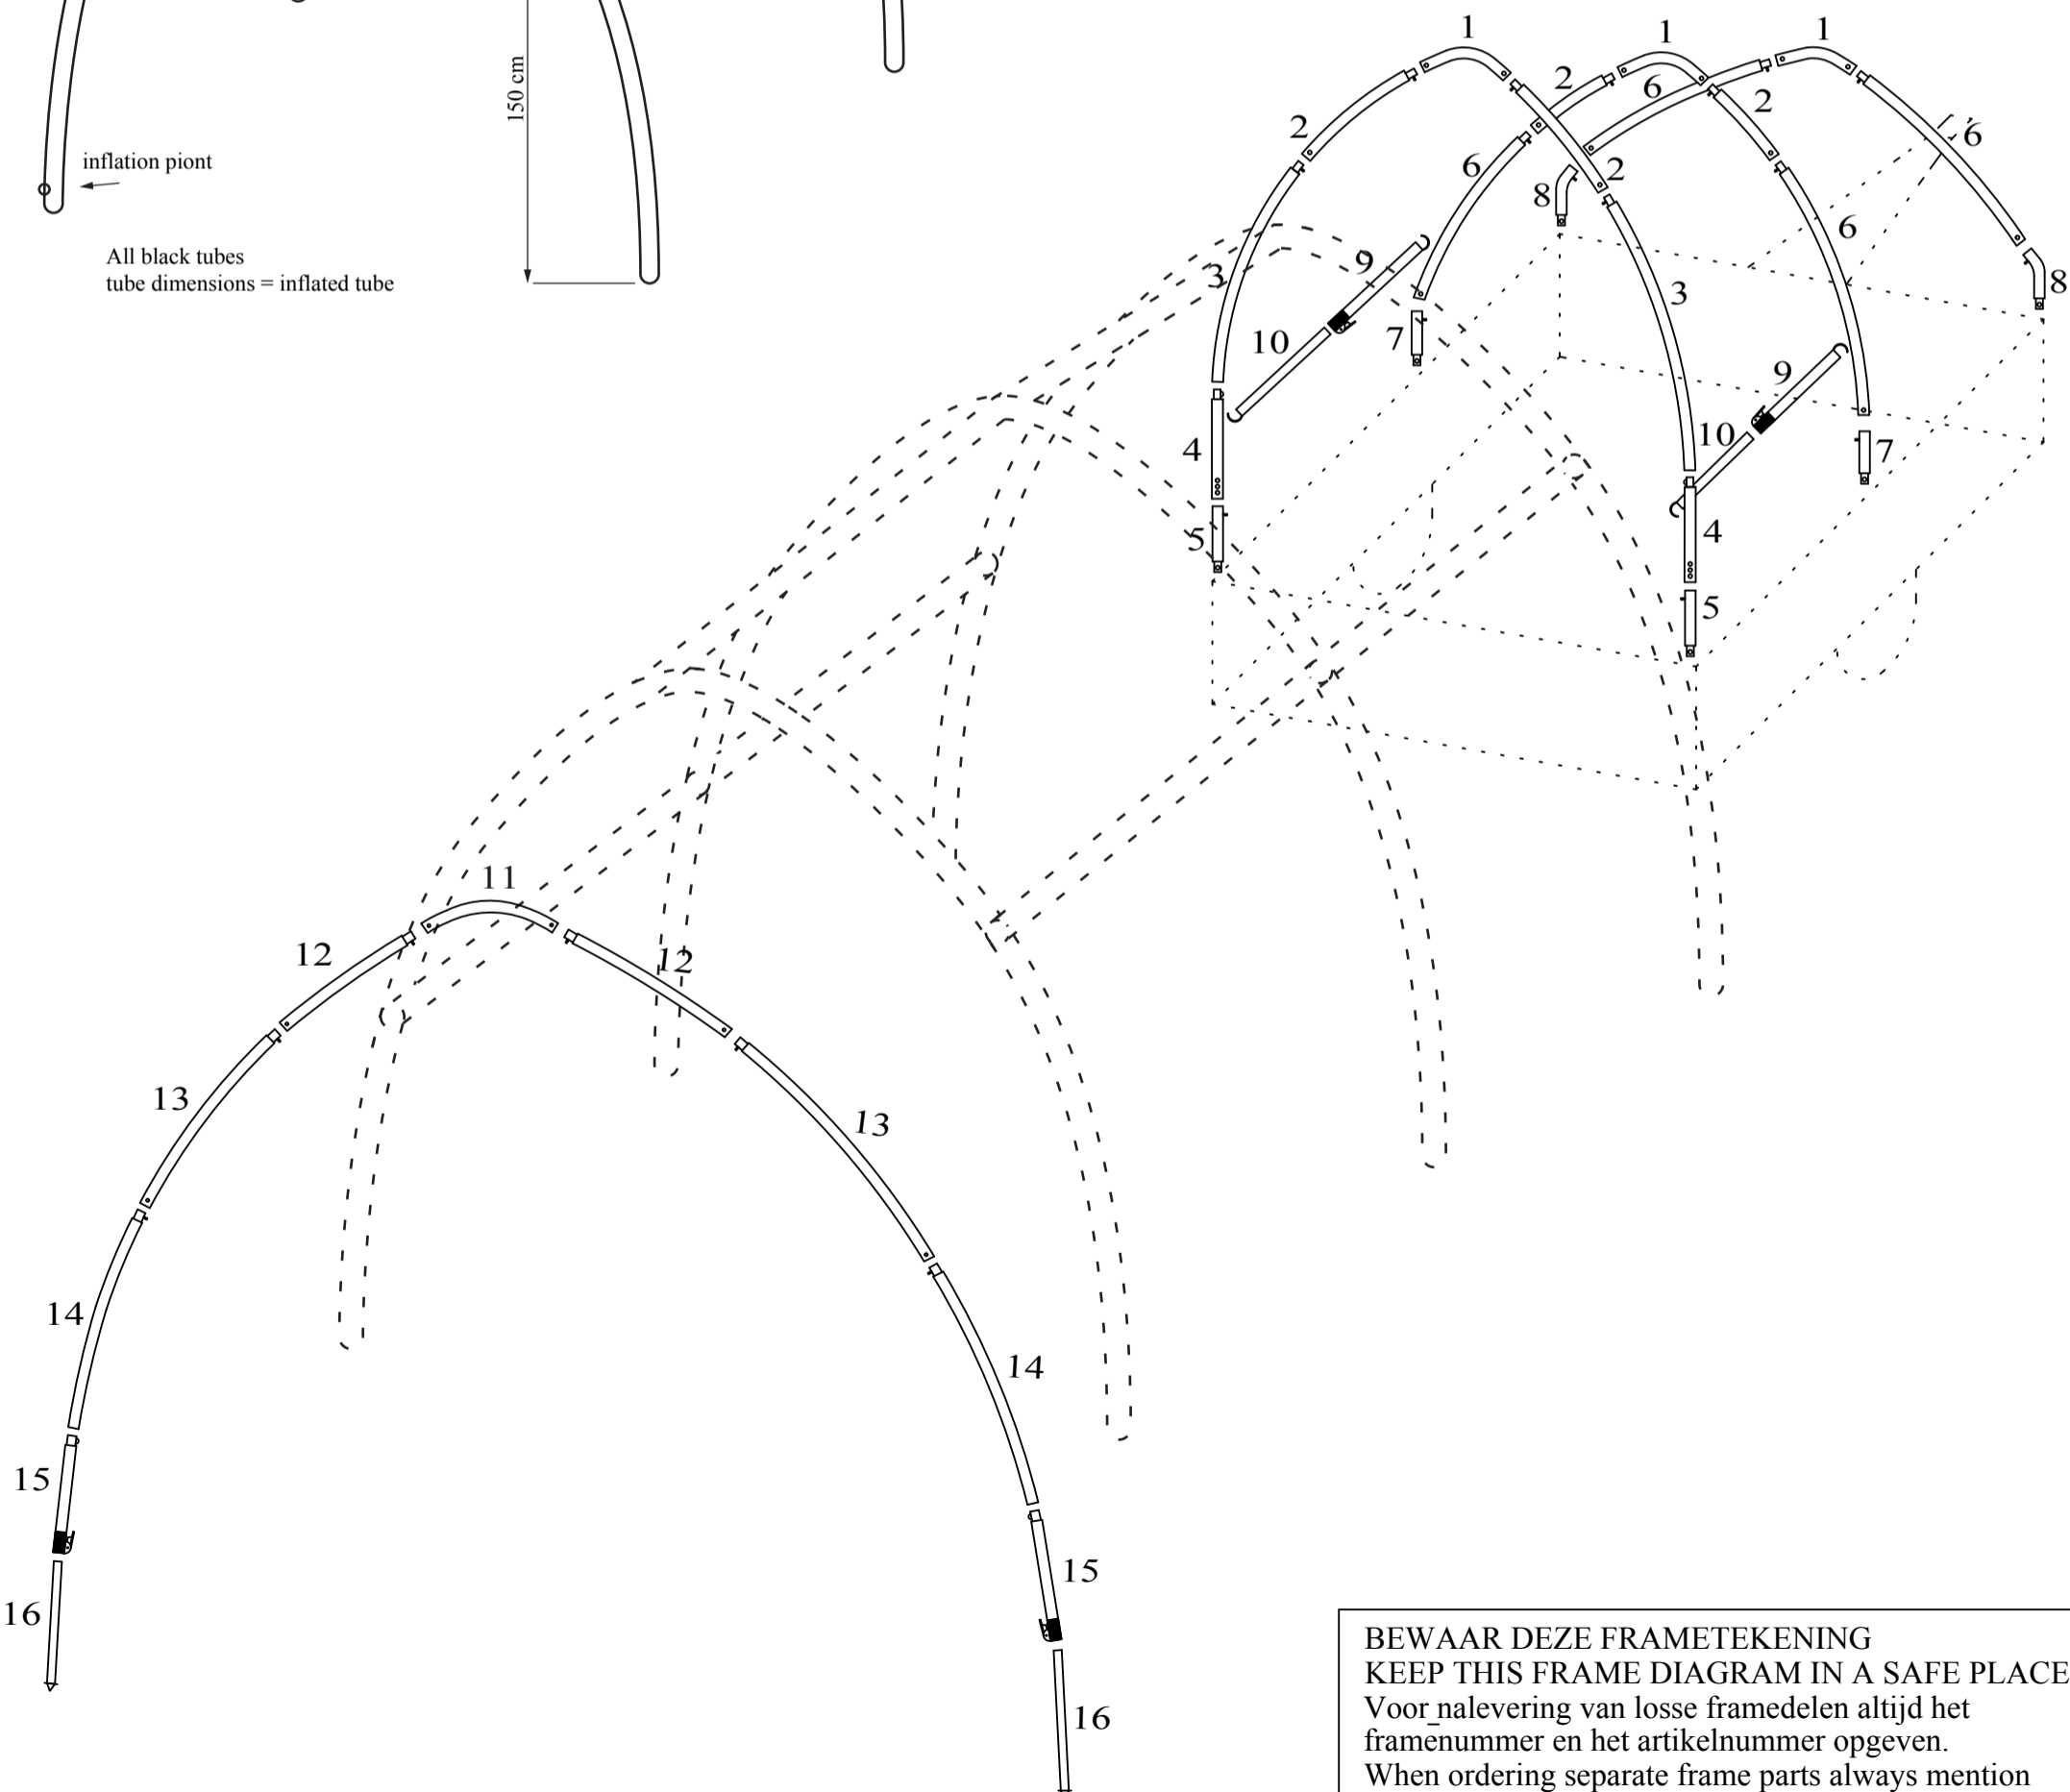

60286 TENT FRAME OPENAIR aluminium

pos.	artikel nr. part no.	aantal quantity	frame deel frame part	maat mm. size mm.	∅ mm.
1	41229	3		215 / 140°	28x1
2	41242	4		470+60	28x1
3	41353	2		840+60	28x1
4	41248	2		395+60	28x1
5	41228	2		185+30	25x1
6	41247	4		940+60	28x1
7	41226	2		120+30	25x1
8	41224	2		185+30	25x1
9	41253	2		800	25x1
10	41254	2		800	22x1
11	41236	1		215 / 162°	28x1
12	41244	2		500+60	28x1
13	41351	2		940+60	28x1
14	41243	2		940+60	28x1
15	41250	2		400+60	28x1
16	41252	2		400	25x1

BEWAAR DEZE FRAMETEKENING
KEEP THIS FRAME DIAGRAM IN A SAFE PLACE
Voor nalevering van losse framedelen altijd het framenummer en het artikelnummer opgeven.
When ordering separate frame parts always mention the diagram number and part number.