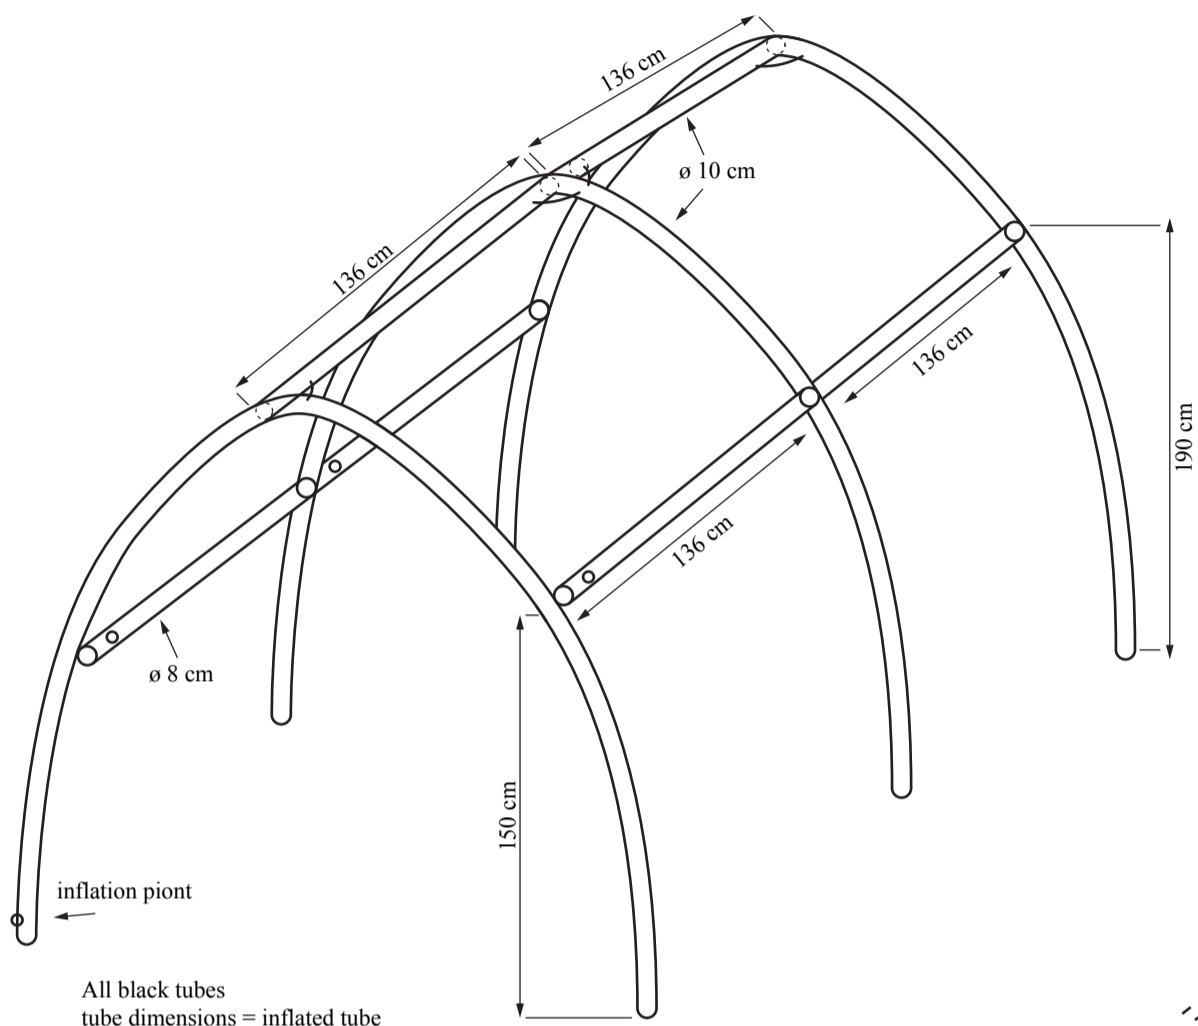

60286 TENT FRAME OPENAIR aluminium

pos.	artikel nr. part no.	aantal quantity	frame deel frame part	maat mm. size mm.	∅ mm.
1	41229	3		215 / 140°	28x1
2	41242	4		470+60	28x1
3	41353	2		840+60	28x1
4	41248	2		395+60	28x1
5	41228	2		185+30	25x1
6	41247	4		940+60	28x1
7	41226	2		120+30	25x1
8	41224	2		185+30	25x1
9	41253	2		800	25x1
10	41254	2		800	22x1
11	41236	1		215 / 162°	28x1
12	41244	2		500+60	28x1
13	41351	2		940+60	28x1
14	41243	2		940+60	28x1
15	41250	2		400+60	28x1
16	41252	2		400	25x1

BEWAAR DEZE FRAMETEKENING
KEEP THIS FRAME DIAGRAM IN A SAFE PLACE
Voor nalevering van losse framedelen altijd het framenummer en het artikelnummer opgeven.
When ordering separate frame parts always mention the diagram number and part number.