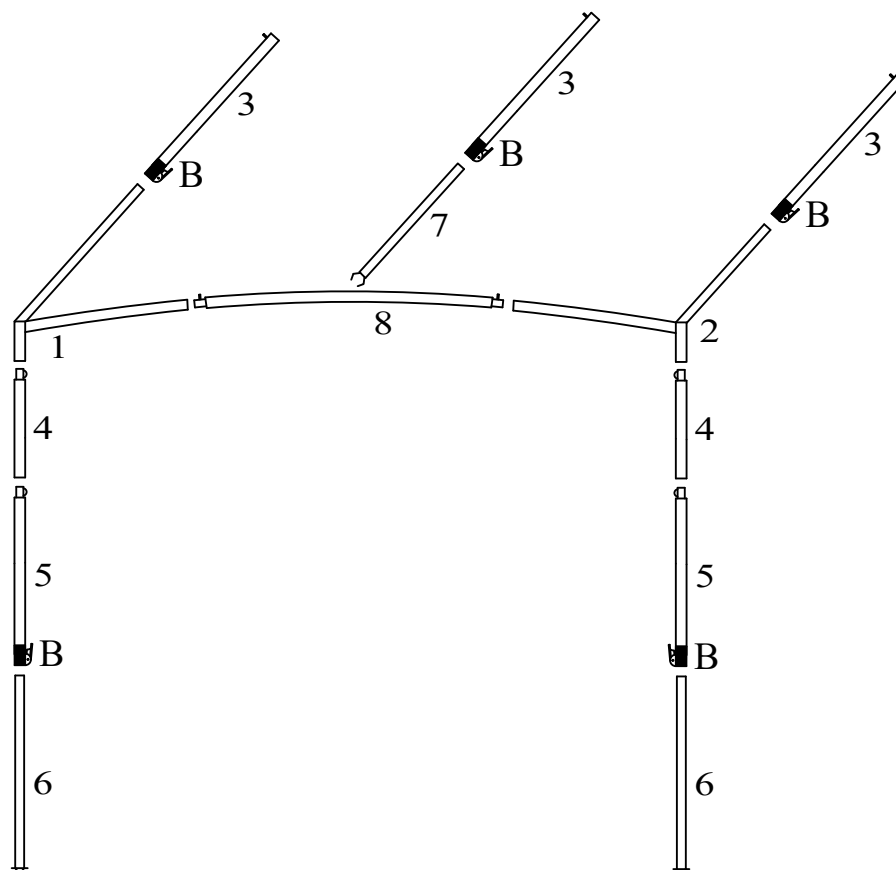

Doréma

frametekening / diagram: 60196

staal / steel

pos.	artikel nr. part no.	aantal quantity	frame deel frame part	maat mm. size mm.	ø mm.	pos.	artikel nr. part no.	aantal quantity	frame deel frame part	maat mm. size mm.	ø mm.
1	39841	1		A 1000 B 870 W 215	22x1 28x1 25x1	5	39223-PG	2		840+60	25x1
2	39842	1		A 1000 B 870 W 215	22x1 28x1 25x1	6	39288	2		800	22x1
3	39837-PG	3		1100	25x1	7	38423	1		1100	22x1
4	38292	2		540+60	25x1	8	39840	1		1340	28x1

Access.	Aantal / Qty.
B = buisklem / adjusting clamp 25 mm	5

BEWAAR DEZE FRAMETEKENING
KEEP THIS FRAME DIAGRAM IN A SAFE PLACE
Voor nalevering van losse framedelen altijd het
framenummer en het artikelnummer opgeven.
When ordering separate frame parts always mention
the diagram number and part number.