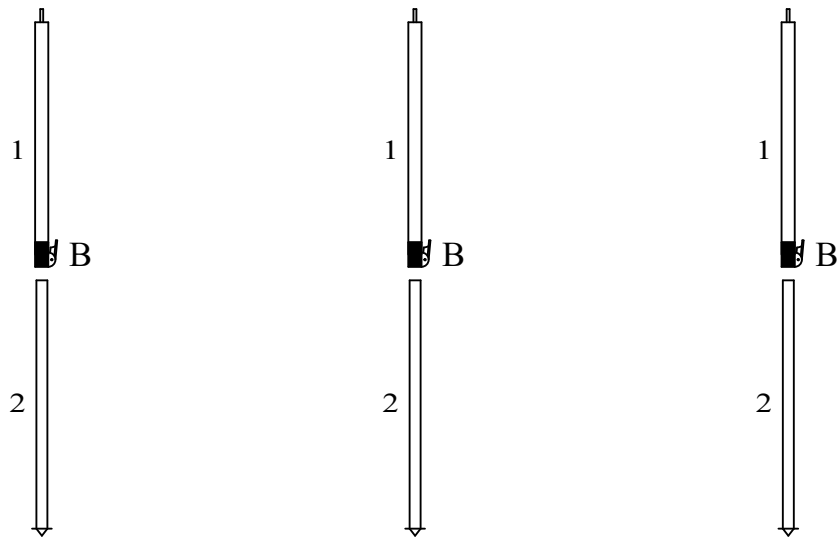

Doréma

frametekening / diagram: 39792

staal / steel

pos.	artikel nr.	aantal	frame deel	maat mm.	φ mm.
	part no.	quantity	frame part	size mm.	
1	39671-PG	3		1100	25x1
2	35455	3		1100	22x1

Access.	Aantal / Qty.
B = buisklem / adjusting clamp 25 mm	3

BEWAAR DEZE FRAMETEKENING
 KEEP THIS FRAME DIAGRAM IN A SAFE PLACE
 Voor nalevering van losse framedelen altijd het
 framenummer en het artikelnummer opgeven.
 When ordering separate frame parts always mention
 the diagram number and part number.