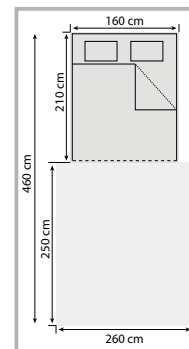

Capaciteit	2-persoons
Systeem	E2S systeem (Easy-to-Store), eenvoudig opzetbaar
Afmetingen	Voortent van 250 x 260 cm, standaard voorzien van een luifel
Bed	Ruim bed van 160 x 210 cm, voorzien van een lattenbodem met een comfortabel matras
Frame	Verzinkt 28 mm staal frame
Doek	Ten Cate 420 g/m ² brandwerend FR1 tentdoek
Chassis	Geremd AL-KO chassis, voorzien van zware uitdraaisteunen en schokbrekers
Wielen	13 inch stalen velgen met 185/70 R13 banden. Met standaard reservewiel.
Kleur tent	Desert Brown
Kleur wagenbak	Hoogglans zwart met matzwarte Alpenkreuzer logo's
Gewicht	Ledig 375 kg, max. gewicht 750 kg